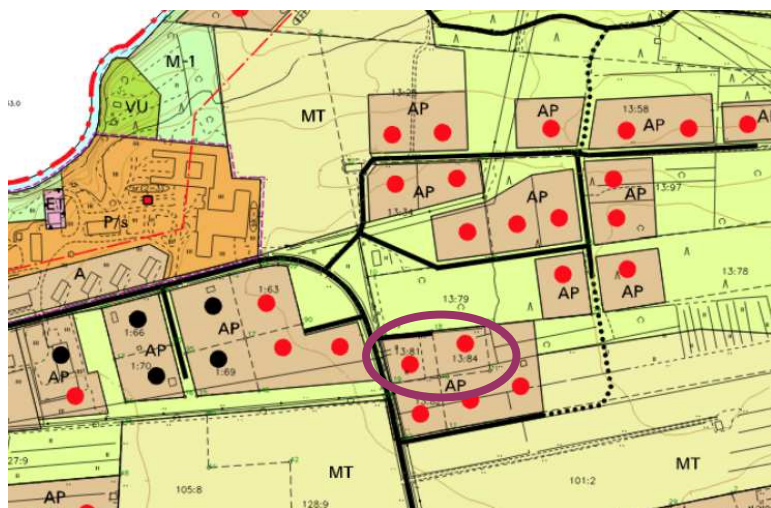

TONTTEJA MYYTÄVÄNÄ RAUTIOSAARESSA

YHTEYDENOTOT

Kaarina Holopainen

040-538 8359

Sijainti: Rommantien läheisyydessä

Osoite: Rommantie

Kaksi tonttia: 13:81 ja 13:84

Tontin kasvillisuus: pelto

Etäisyys

Rautiosaaren päiväkotiin ja kouluun: 2,5 km

Rovaniemen keskustaan: 16 km